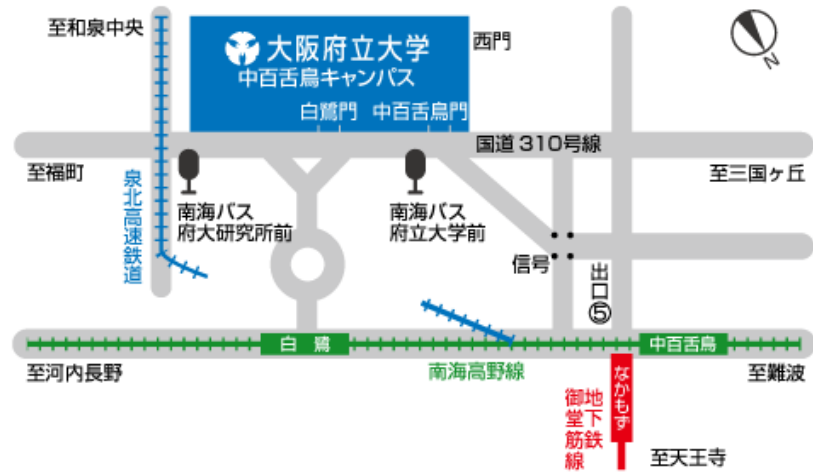

交通アクセス

中百舌鳥キャンパス
〒599-8531 大阪府堺市中区学園町1番1号

- 南海高野線白鷺駅下車南西へ約500m、徒歩約6分。
- 南海高野線中百舌鳥駅下車南東へ約1000m、徒歩約13分。
- 地下鉄御堂筋線なかもず駅(5号出口)から南東へ約1000m、徒歩約13分。
- 南海本線堺駅から南海バス(北野田駅前行31、32系統 約19分)、JR阪和線・南海高野線三国ヶ丘駅から南海バス(北野田駅前行31、32系統 約9分)に乗り、府立大学前下車

関西センターの入居する建物はキャンパスの東端でなかもず駅から徒歩で約20分です。