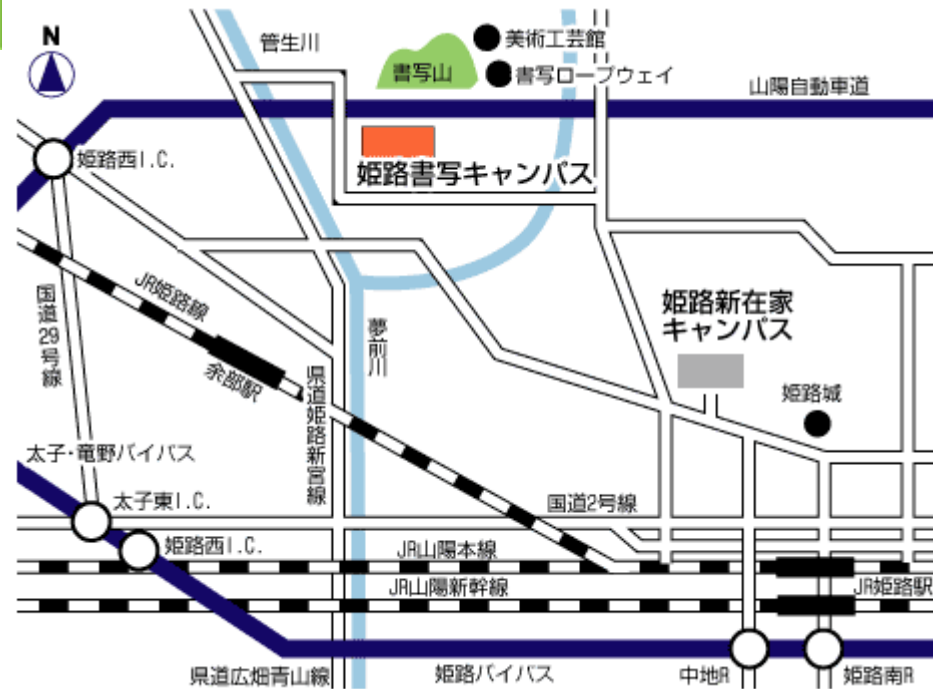

## 交通アクセス

### 姫路書写キャンパス

〒671-2280 兵庫県姫路市書写2167

- JR山陽本線、播但線、姫新線、山陽新幹線姫路駅下車。山陽電鉄姫路駅下車。
- 神姫バスターミナル「姫路駅前」中央のりばより下記路線バスに乗車、「県立大工学部」にて下車
  - 41～45系統 横関経由県立大工学部、書写西住宅、緑台、バースタウン、山崎、荒木、古瀬畑各方面行き(約25分)
  - 急行 播磨科学公園都市 (約20分)
  - 姫路駅前⇄県立大工学部間直通バス運転有り(本学休校日を除く)(約20分)